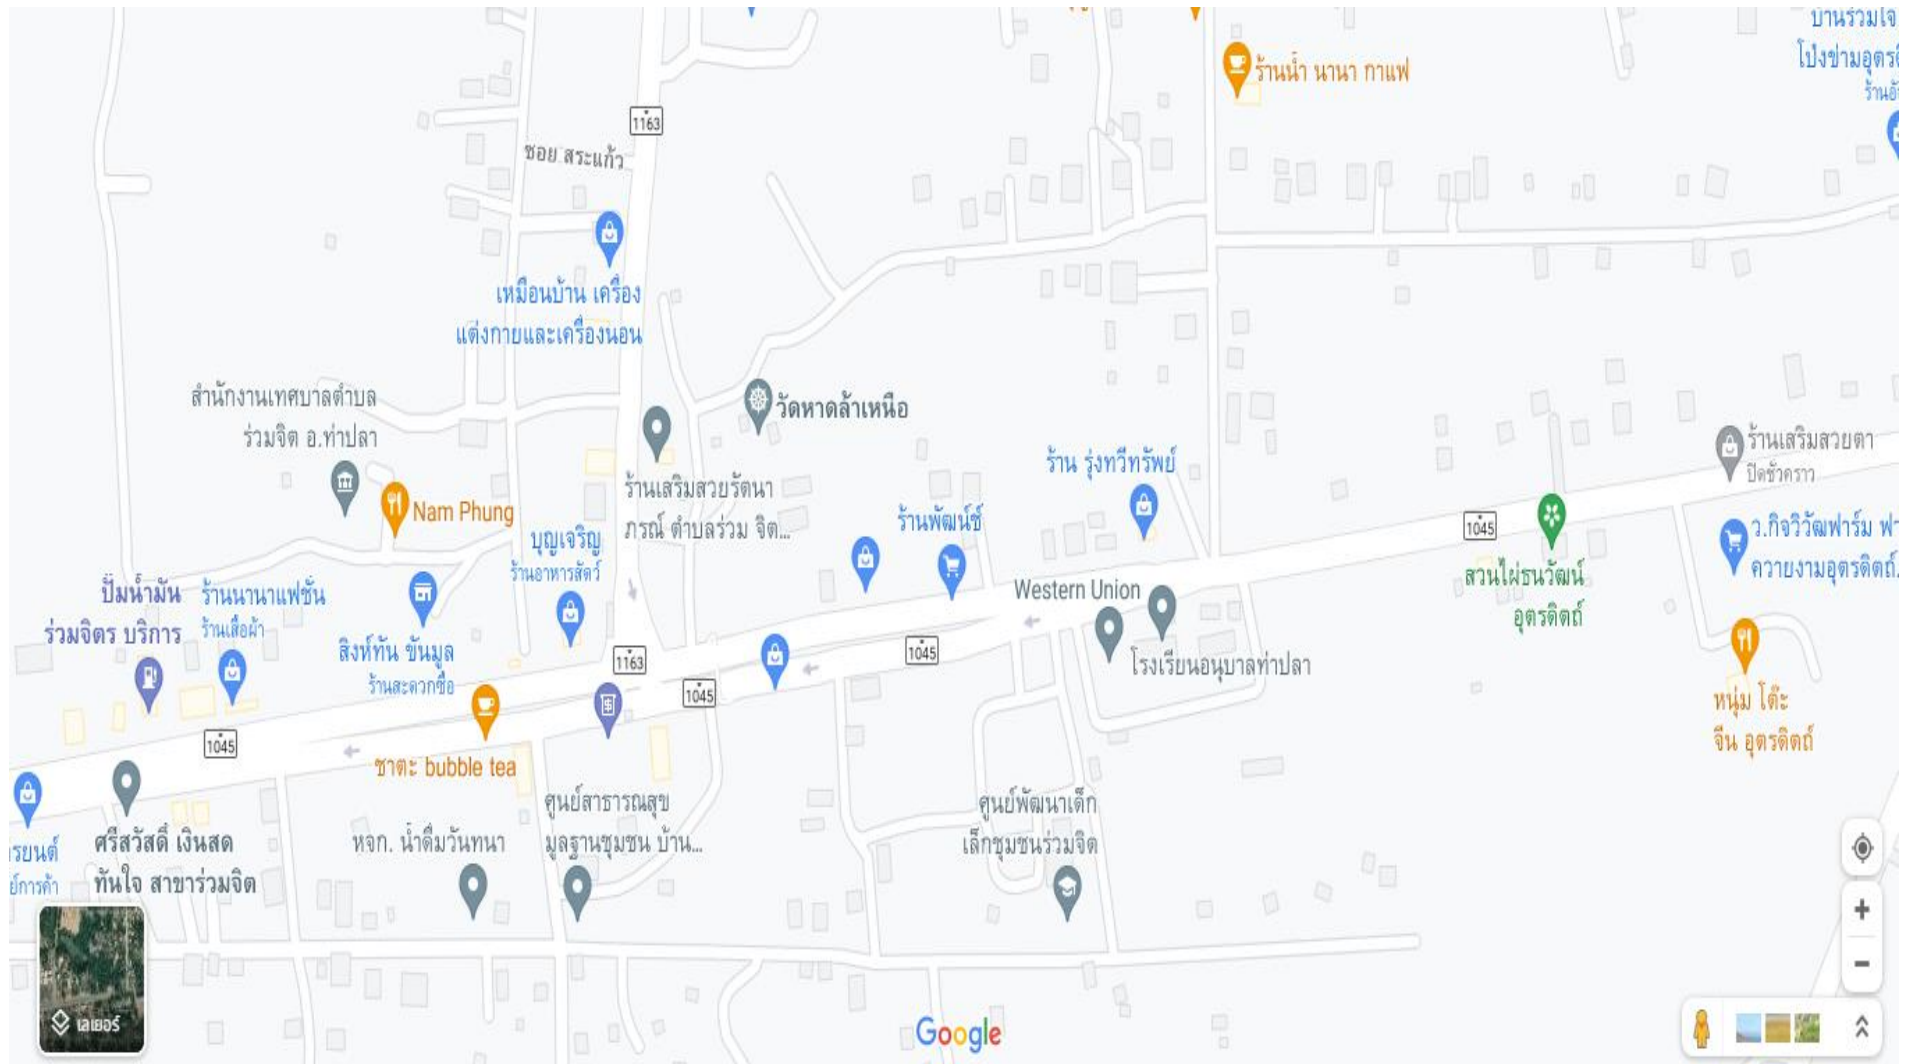

แผนที่โรงเรียนอนุบาลท่าปลา(ชุมชนร่วมใจ)

อาคารประกอบและอื่นๆ

- 7. ศาลาอังกวย 8. อาคารพุทธรักษา
- 9. ห้องกิจกรรม 10. โรงน้ำ
- 11. โรงอาหาร 12. บ้านพักครู
- 13. สระว่ายน้ำ 14. โรงจอดรถ
- 15. โรงจอดรถนักเรียน 16. สนามฟุตบอล
- 17. ฐานเศรษฐกิจพอเพียง

โรงเรียนอนุบาลท่าปลา(ชุมชนร่วมใจ) ที่ตั้ง หมู่ที่ 1 ตำบลร่วมใจ อำเภوتاปลา จังหวัดอุตรดิตถ์ 53190

โทร .055-406021 email : anubantp@gmail.com

Google