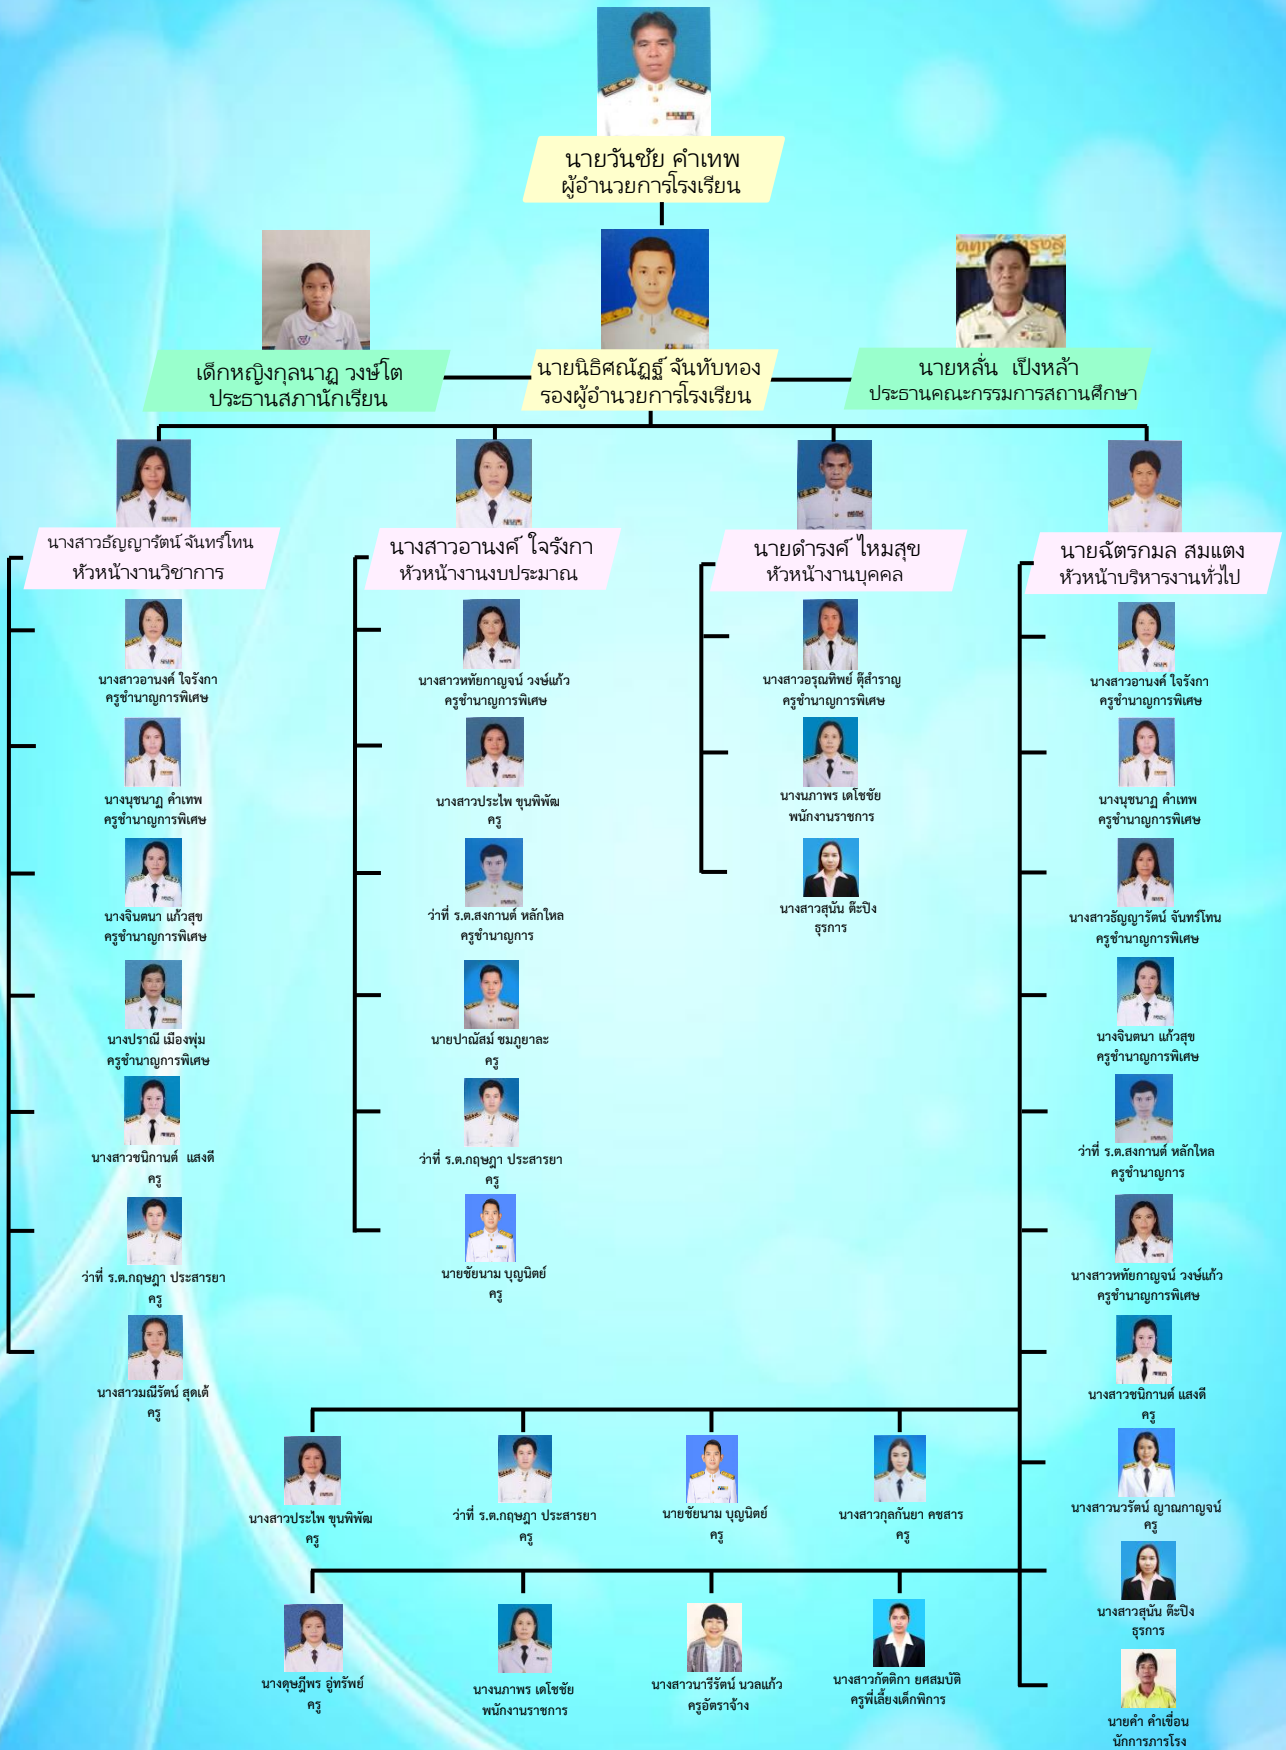

โครงสร้างการบริหารโรงเรียนอนุบาลท่าปลา(ชุมชนร่วมจิต)

โครงสร้างการบริหารโรงเรียนอนุบาลท่าปลา(ชุมชนร่วมใจ)

นายวินชัย คำเทพ
ผู้อำนวยการโรงเรียน

เด็กหญิงกุลนาฎ วงษ์โต
ประธานสภานักเรียน

นายนิศรณ์ รัตน์ทอง
รองผู้อำนวยการโรงเรียน

นายหลั่น เป็งหล้า
ประธานคณะกรรมการสถานศึกษา

นางสาวอัญชารัตน์ จันทร์โชน
หัวหน้างานวิชาการ

นางสาวอานงค์ ใจริงกา
หัวหน้างานงบประมาณ

นายดำรงค์ ไหมสุข
หัวหน้างานบุคคล

นายจิตรกมล สมแดง
หัวหน้าบริหารงานทั่วไป

- นางสาวอานงค์ ใจริงกา
- นางนุชนาฏ คำเทพ
- นางจินตนา แก้วสุข
- นางปราณี เมืองพุ่ม
- นางสาวชนิกานต์ แสงดี
- ว่าที่ ร.ต.ภฤชญา ประสารยา
- นางสาวมณีรัตน์ สุดเต้

- นางสาวหทัยกาญจน์ วงษ์แก้ว
- นางสาวประไพ ขุนพิพัฒน์
- ว่าที่ ร.ต.สงกานต์ หลีกไหล
- นายปาล์มส้ม ชมภูยาละ
- ว่าที่ ร.ต.ภฤชญา ประสารยา
- นายชัยนาม บุญนิตย์

- นางสาวอรุณทิพย์ ตีสำราญ
- นางนภาพร เดโชชัย
- นางสาวสุนัน ตีะปิง

- นางสาวอานงค์ ใจริงกา
- นางนุชนาฏ คำเทพ
- นางสาวอัญชารัตน์ จันทร์โชน
- นางจินตนา แก้วสุข
- ว่าที่ ร.ต.สงกานต์ หลีกไหล
- นางสาวหทัยกาญจน์ วงษ์แก้ว
- นางสาวชนิกานต์ แสงดี
- นางสาวนวรรรัตน์ ญาณกาญจน์
- นางสาวกุลกัญญา คชสาร
- นายชัยนาม บุญนิตย์
- ว่าที่ ร.ต.ภฤชญา ประสารยา
- นางสาวประไพ ขุนพิพัฒน์
- นางศุภฎีพร อุทร์ทรัพย์
- นางนภาพร เดโชชัย
- นางสาวนารีรัตน์ นวลแก้ว
- นางสาวกัตติกา ยศสมบัติ
- นางสาวสุนัน ตีะปิง
- นายคำ คำเชื่อน